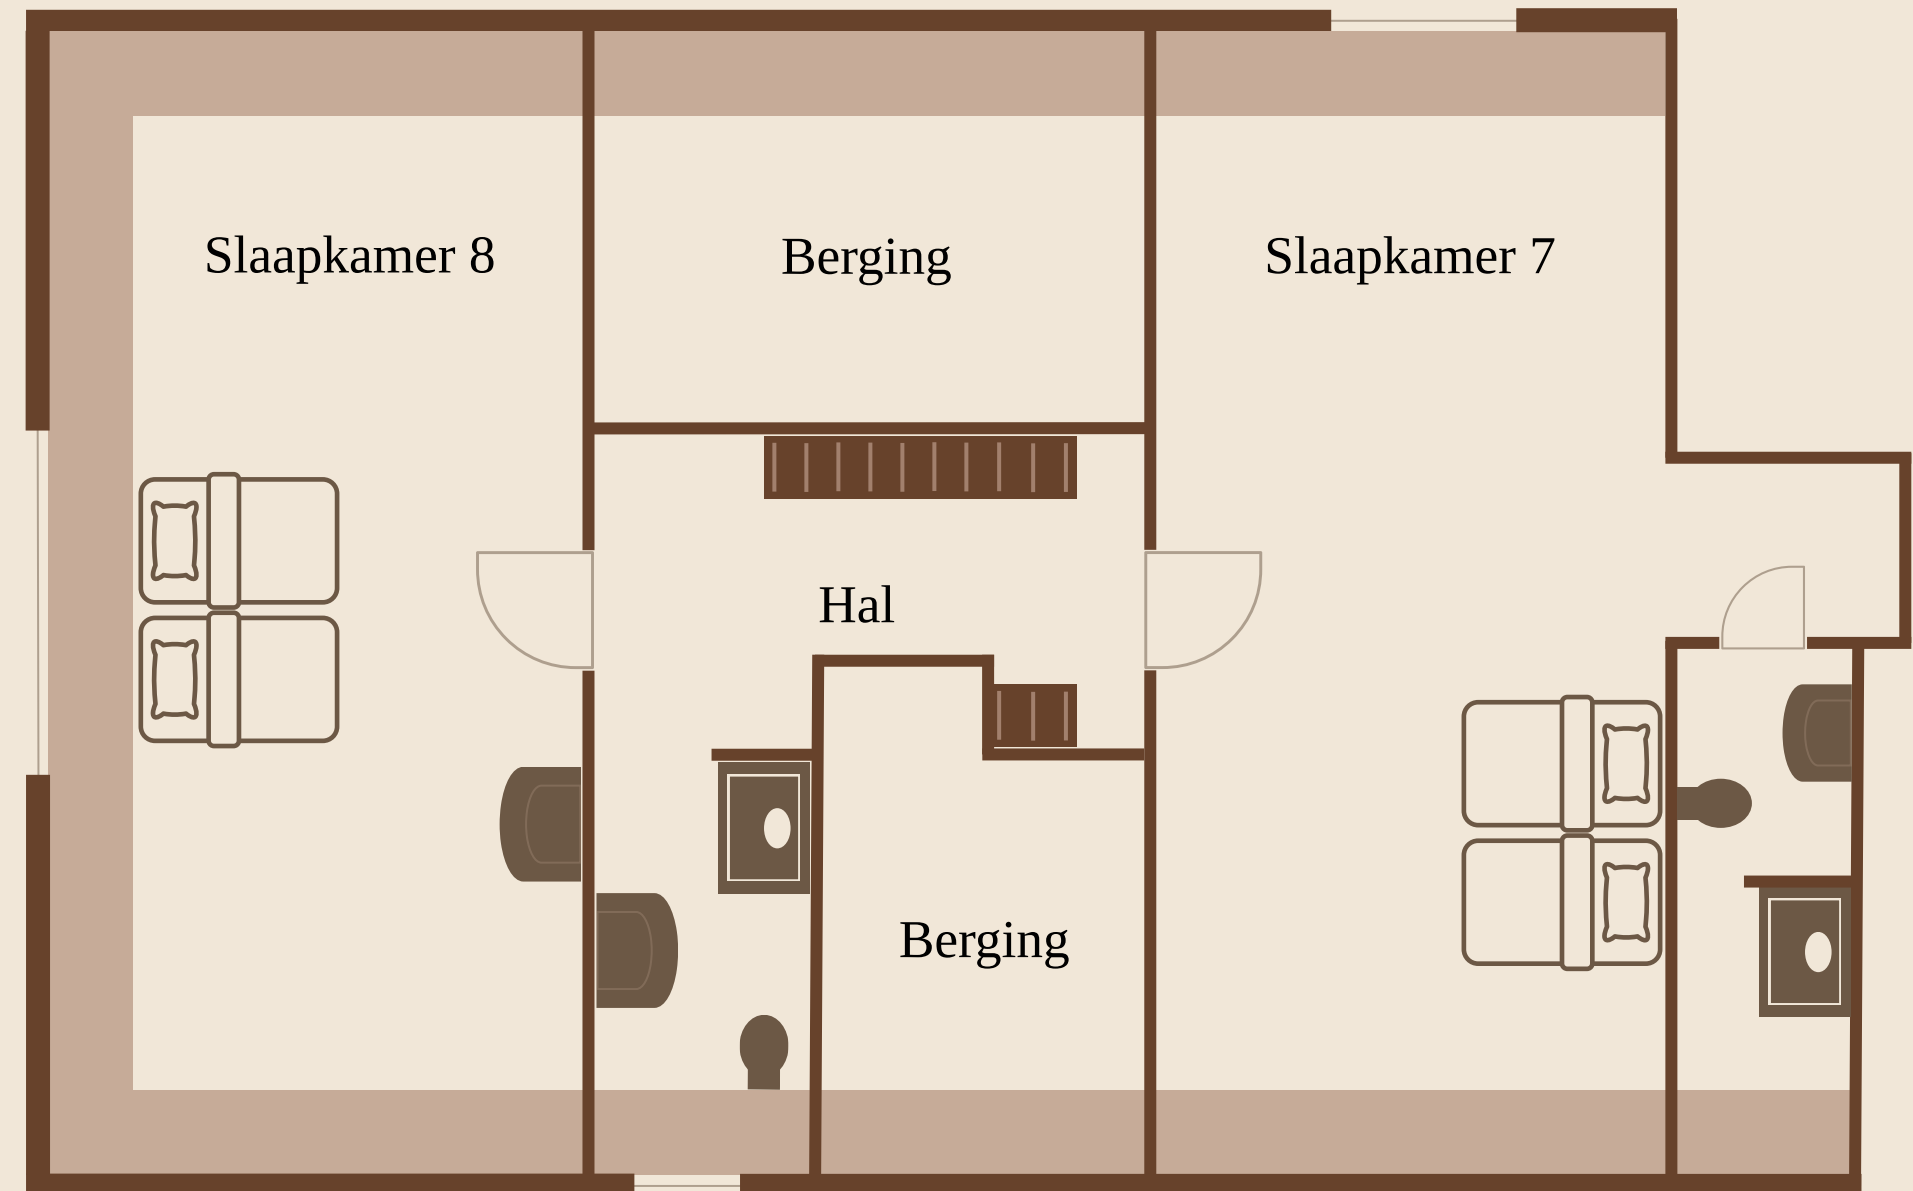

- 4 Tweepersoonskamers
- 2 Driepersoonskamers

Iedere kamer heeft een eigen karakter, waardoor elke overnachting bijzonder voelt.

Badkamers

De badkamers van Grenspaal 4 zijn stijlvol ingericht en voorzien van modern sanitair, zodat comfort en gemak altijd binnen handbereik zijn.

Plattegrond Grenspaal 4

Begane grond

Plattegrond Grenspaal 4

Eerste verdieping

Tweede verdieping