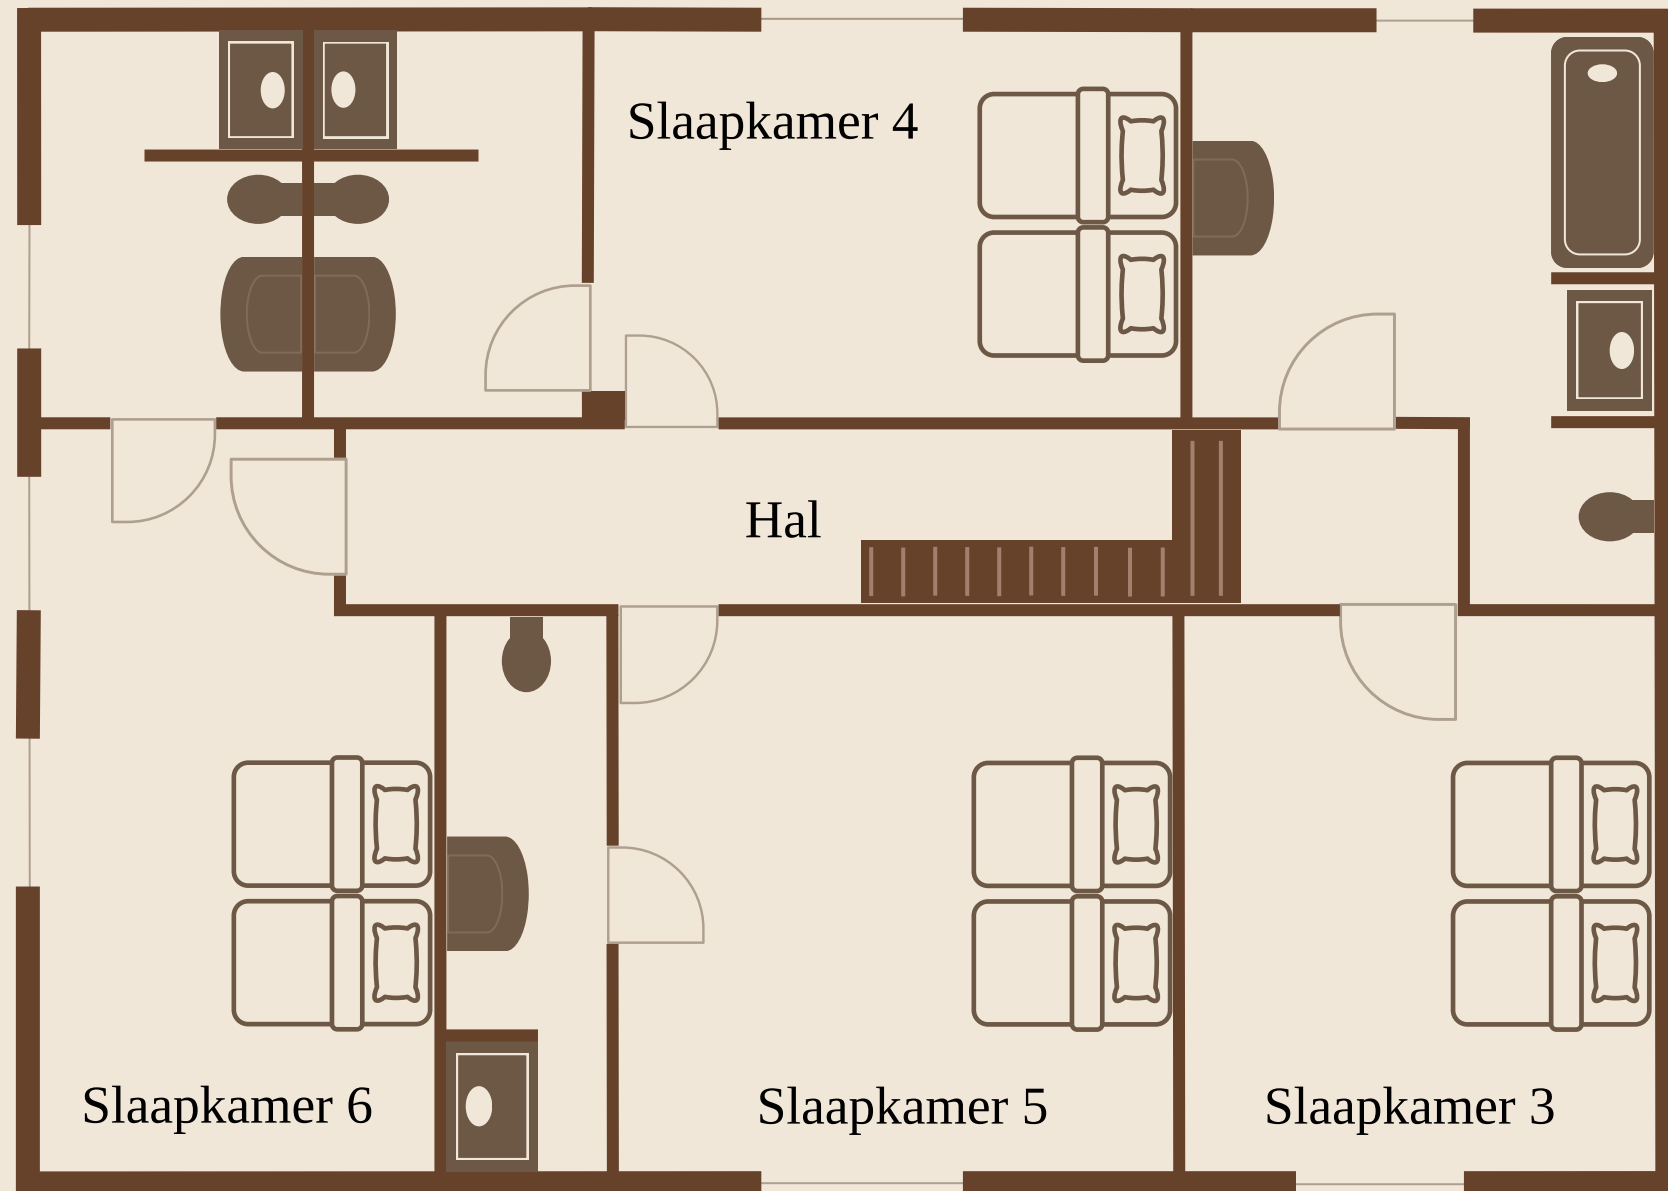

- 4 Tweepersoonskamers
- 2 Driepersoonskamers

Iedere kamer heeft een eigen karakter, waardoor elke overnachting bijzonder voelt.

Badkamers

De badkamers van Grenspaal 4 zijn stijlvol ingericht en voorzien van modern sanitair, zodat comfort en gemak altijd binnen handbereik zijn.

- 1 badkamer met ligbad, douche en toilet
- 7 badkamers met douche en toilet

Geniet van privacy, comfort en ontspanning tijdens uw verblijf!

De Smockela

La Trappe
TRAPPIST
BREWERY

Welkom
aan boord
van de
Smockela

Plattegrond Grenspaal 4

Begane grond

Plattegrond Grenspaal 4

Eerste verdieping

Tweede verdieping